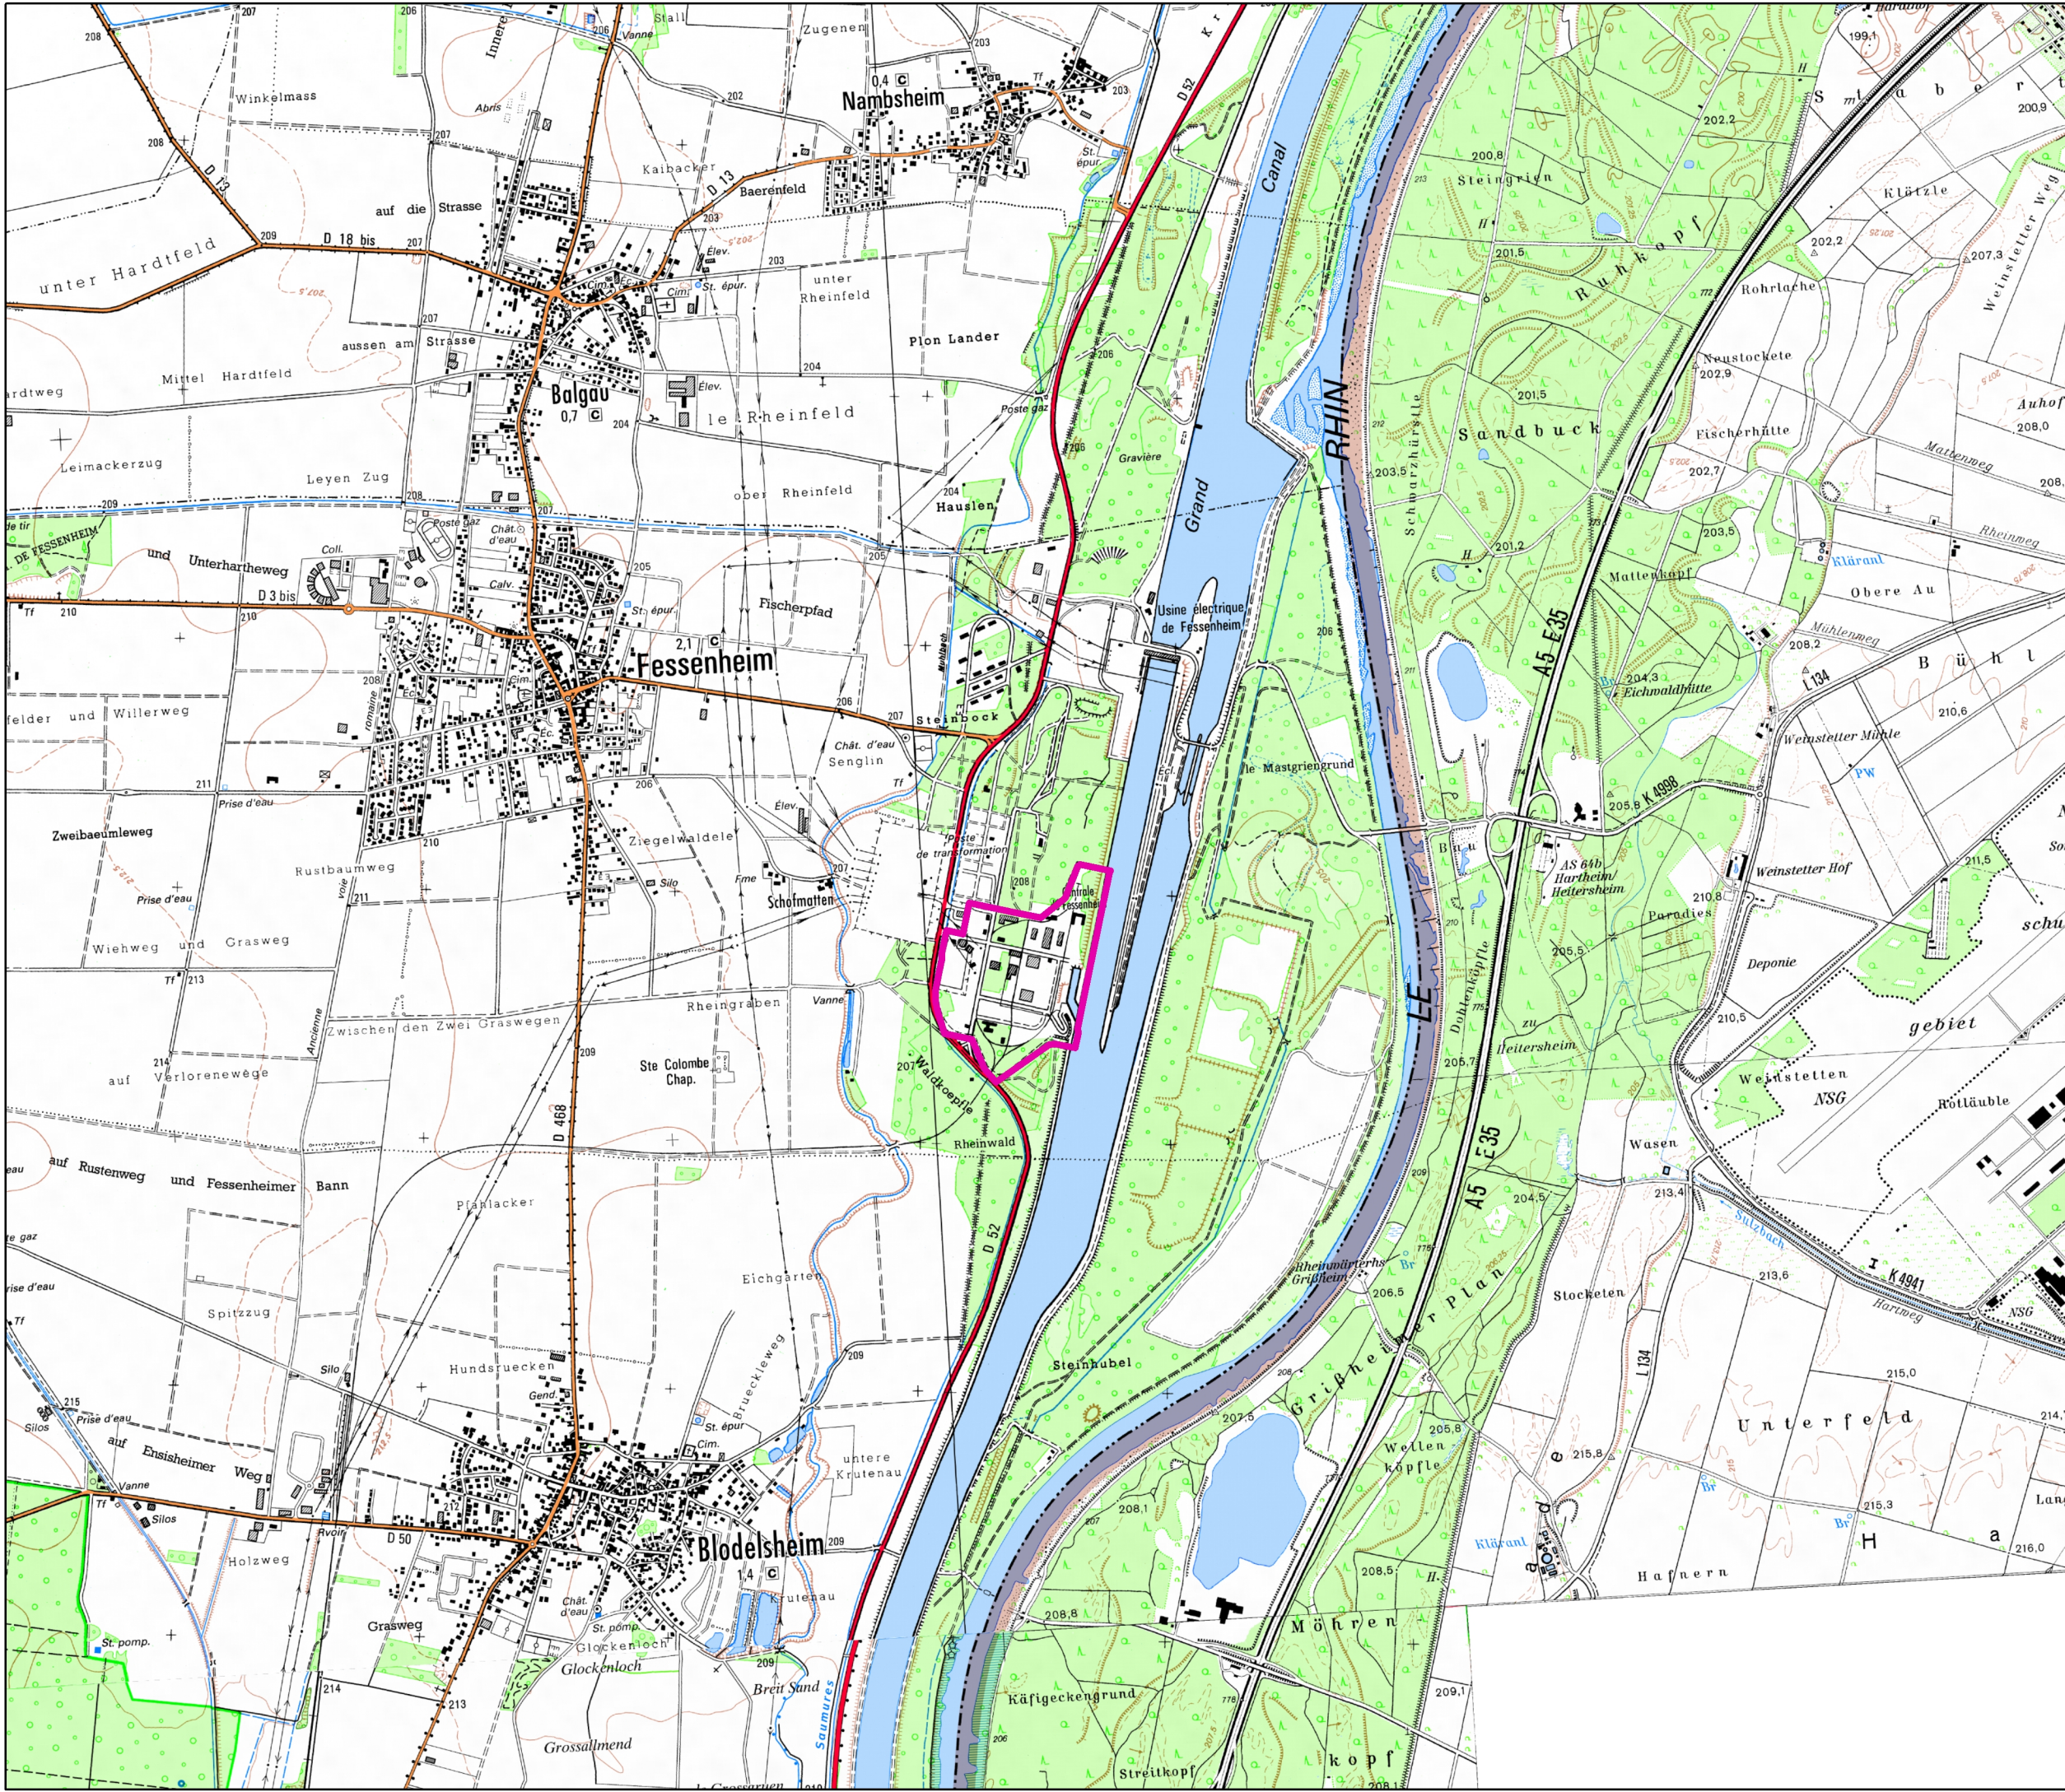

PIÈCE 4

CARTE AU 1/25 000

Légende

 INB 75

1:25 000 au format A3

Carte de localisation de
 l'INB n° 75 au
 1/ 25 000
 Pièce 4
 du dossier de démantèlement de
 l'INB n° 75
 Indice A

Source : - Scan 25 IGN, 2020